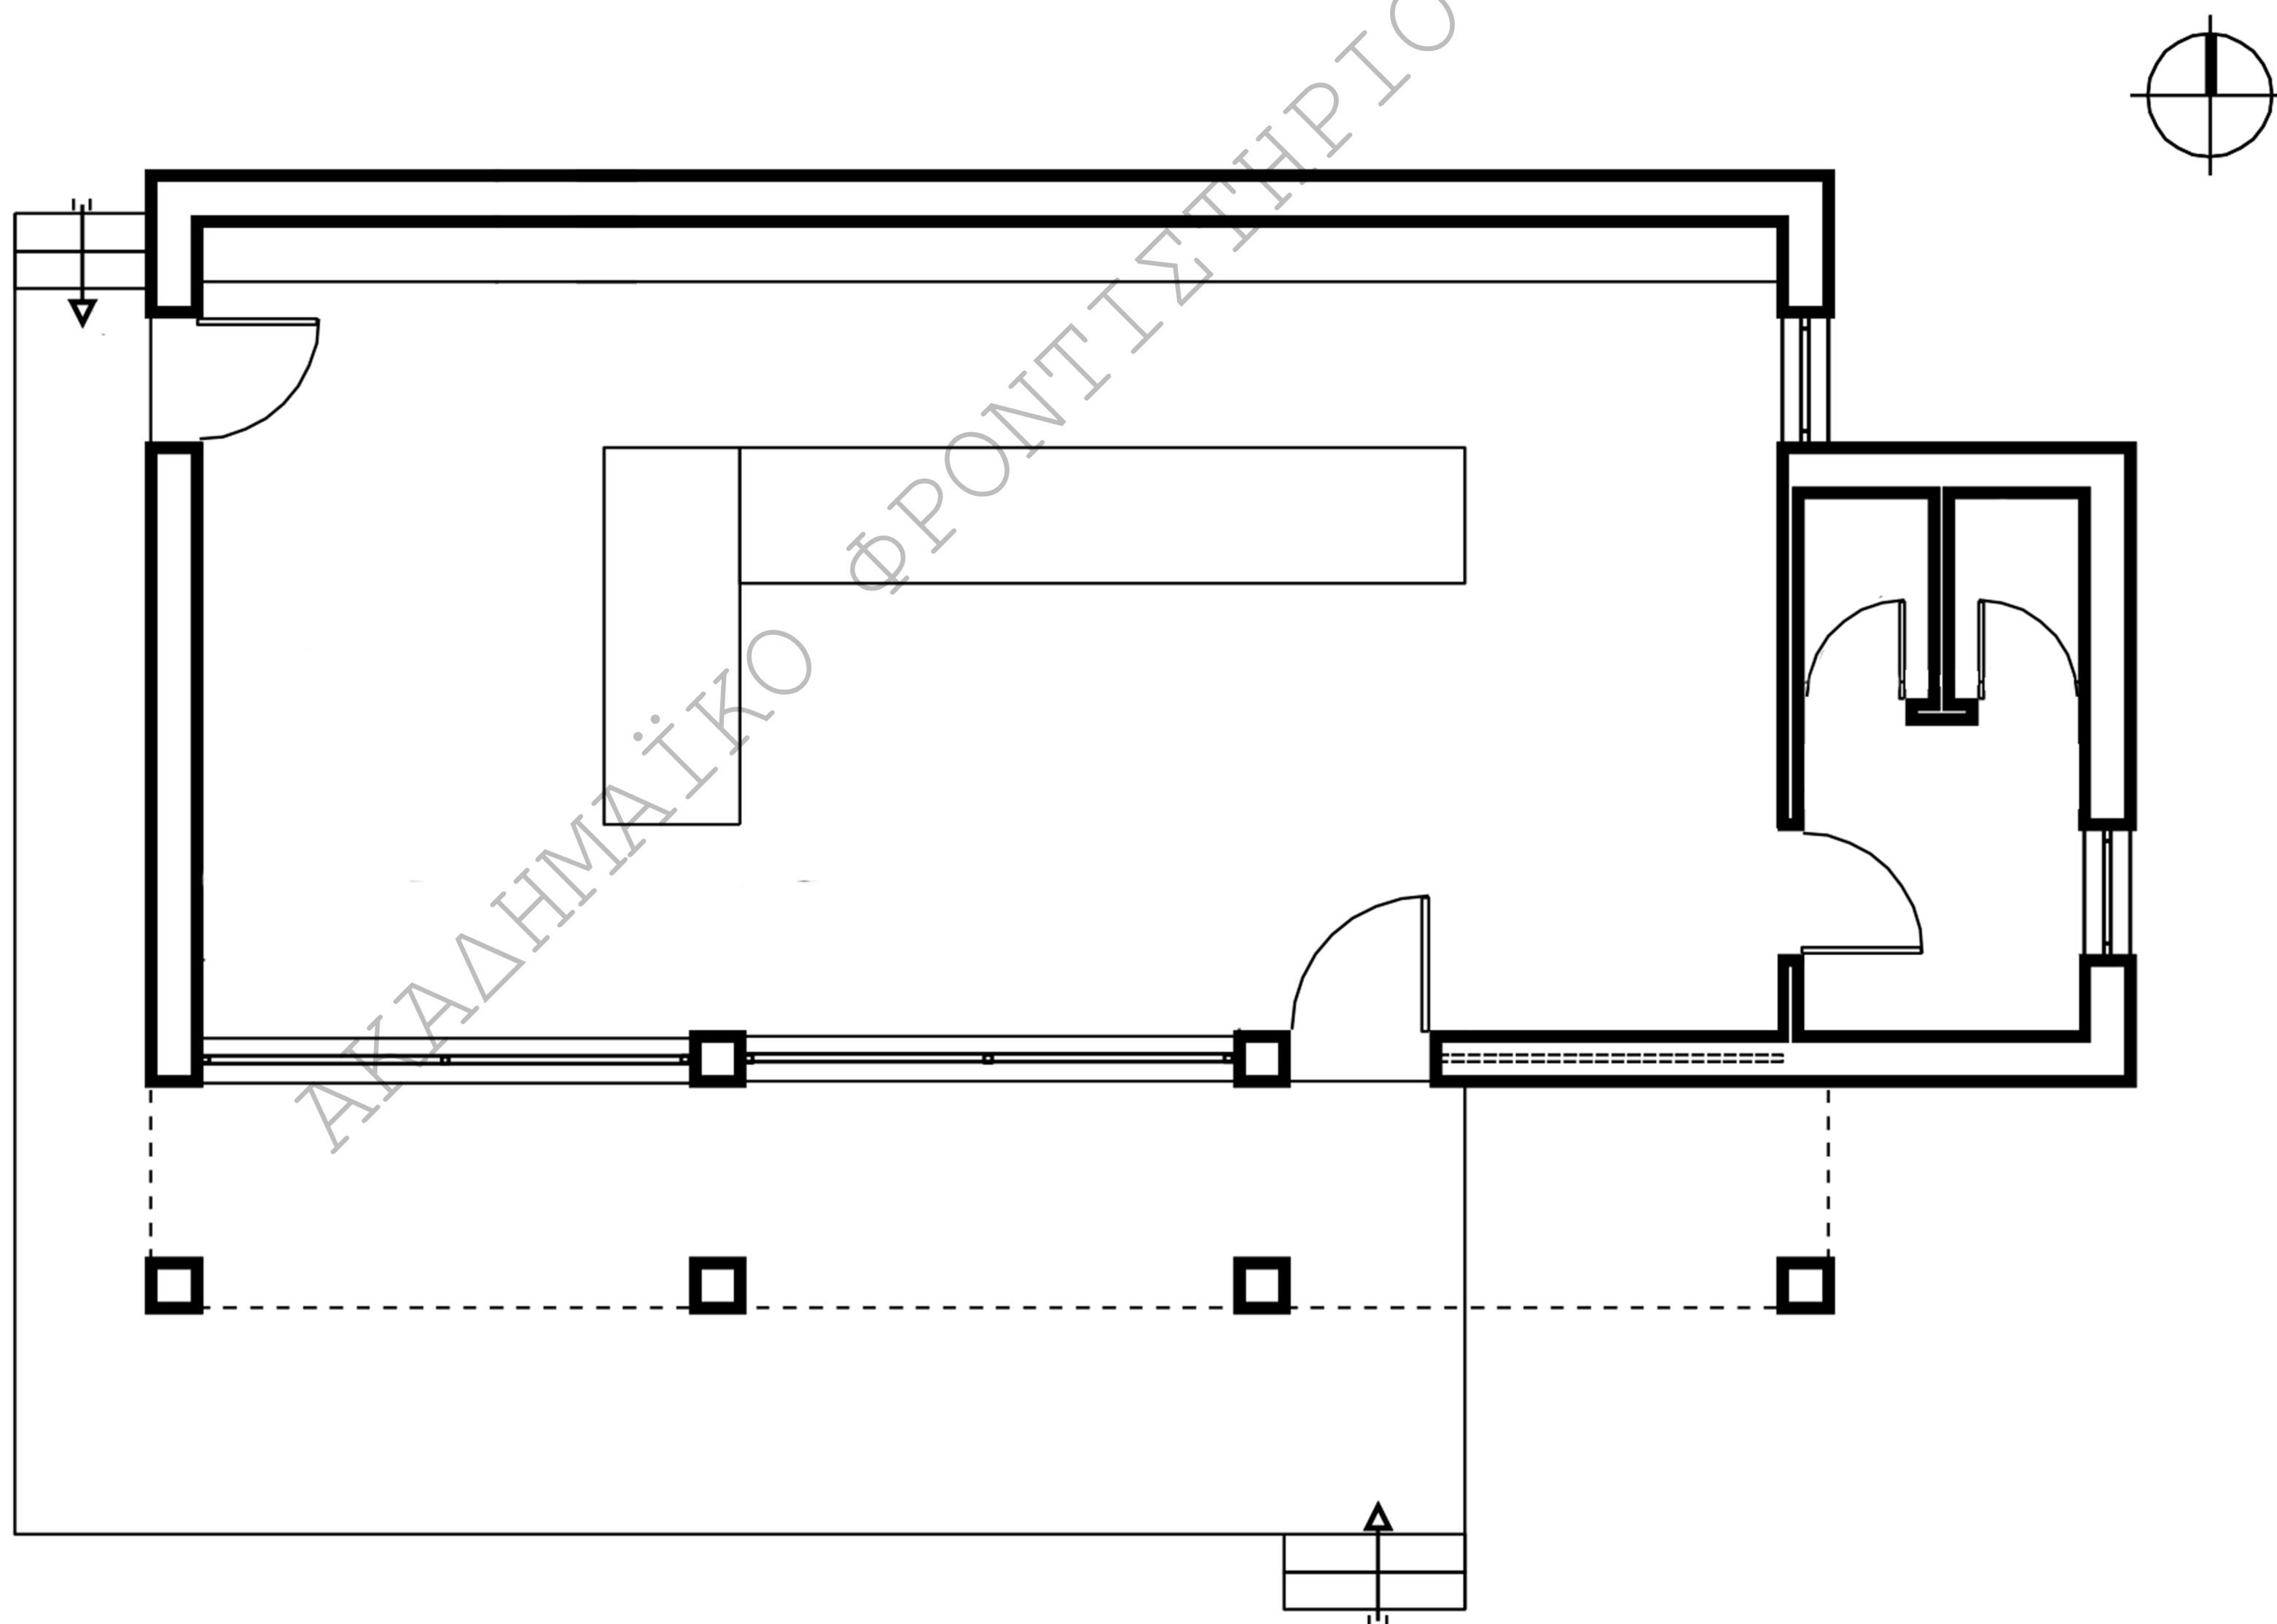

ΤΟΥΡΙΣΤΙΚΟ ΓΡΑΦΕΙΟ ΣΤΗ ΝΑΞΟ

ΝΟΤΙΑ ΟΨΗ

ΚΑΤΟΨΗ ΙΣΟΓΕΙΟΥ

Απαντήσεις πανελλήνιων θεμάτων
στο ΑΡΧΙΤΕΚΤΟΝΙΚΟ ΣΧΕΔΙΟ
23/6/2020

Το παρόν σχέδιο αποτελεί μια ενδεικτική τοποθέτηση των σχεδίων (κάτοψη, τομή) και των επιμέρους σχεδίων (τίτλοι σχεδίων, σύμβολο βορρά). Το θέμα κρίνεται βατό, χωρίς ιδιαίτερες σχεδιαστικές δυσκολίες, με αποτέλεσμα η διάρκεια των τεσσάρων ωρών να είναι αρκετή για την ολοκλήρωση του. Δεν υπάρχει σαφής οδηγία για τον σχεδιασμό των εσωτερικών στοιχείων στο χώρο του WC, επομένως επιλέγεται να μην σχεδιαστούν.