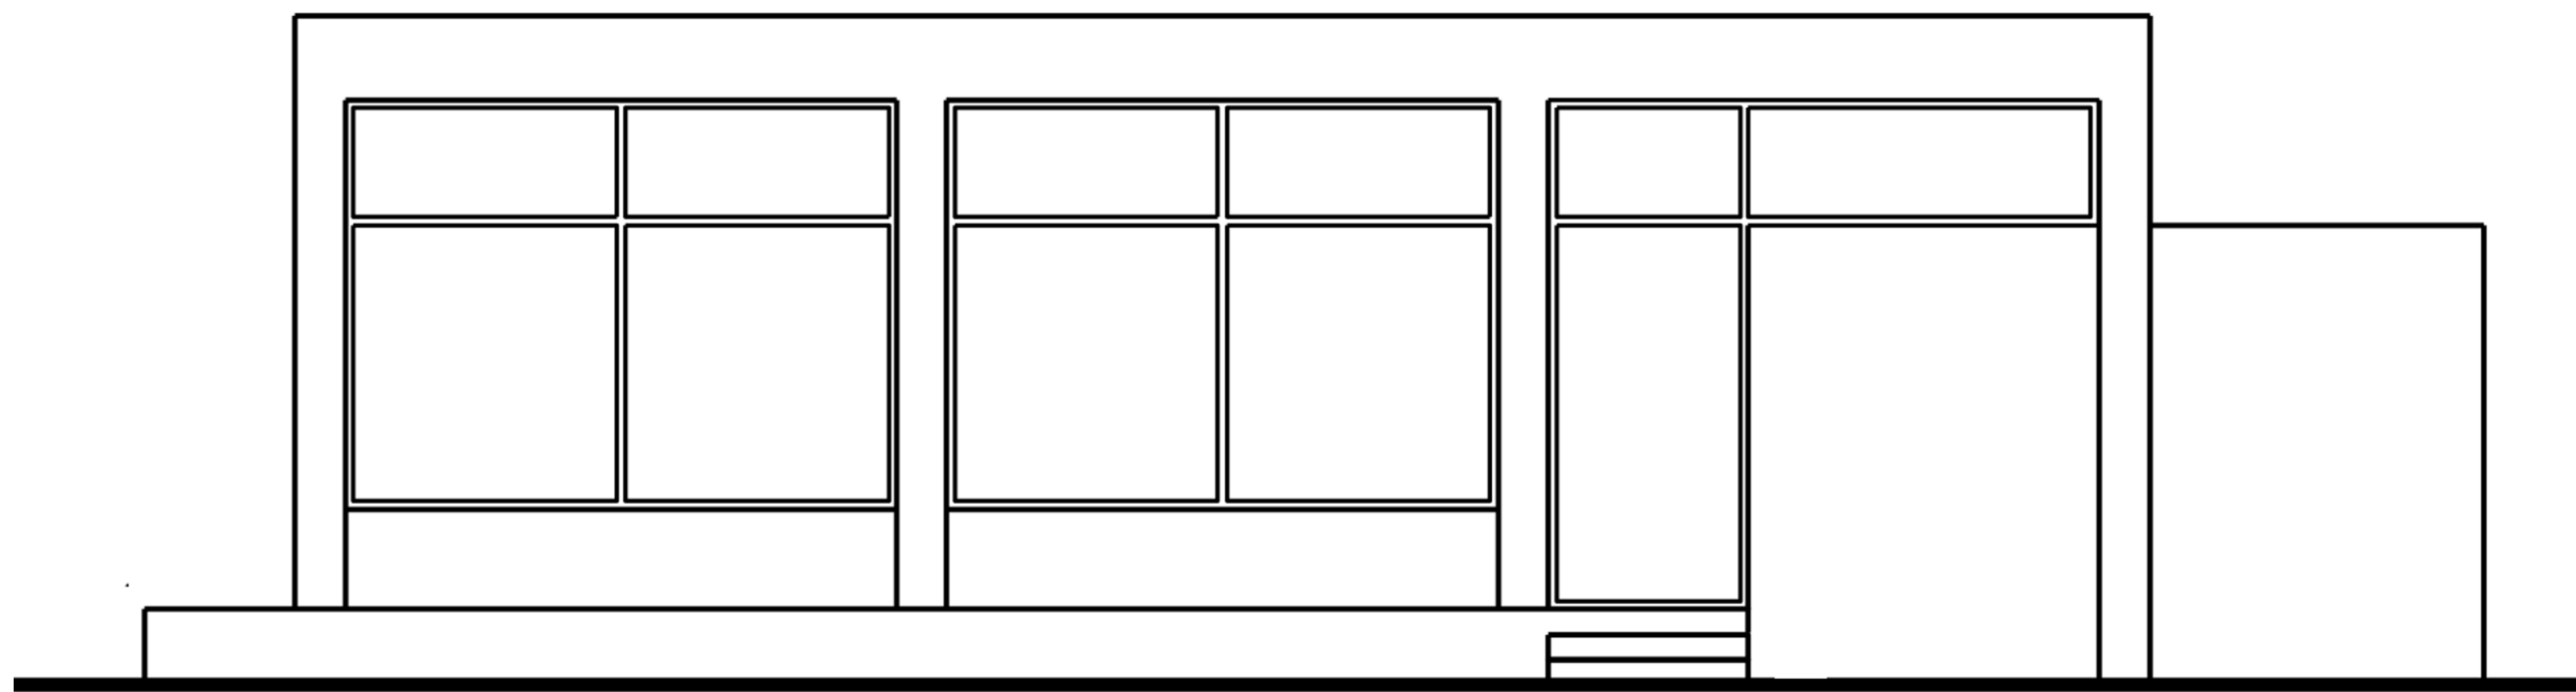

ΤΟΥΡΙΣΤΙΚΟ ΓΡΑΦΕΙΟ ΣΤΗ ΝΑΞΟ

ΝΟΤΙΑ ΟΨΗ

ΚΑΤΟΨΗ ΙΣΟΓΕΙΟΥ

Απαντήσεις πανελλήνιων θεμάτων
στο ΑΡΧΙΤΕΚΤΟΝΙΚΟ ΣΧΕΔΙΟ
23/6/2020

Το παρόν σχέδιο αποτελεί μια ενδεικτική τοποθέτηση των σχεδίων (κάτοψη, τομή) και των επιμέρους σχεδίων (τίτλοι σχεδίων, σύμβολο βορρά). Το θέμα κρίνεται βατό, χωρίς ιδιαίτερες σχεδιαστικές δυσκολίες, με αποτέλεσμα η διάρκεια των τεσσάρων ωρών να είναι αρκετή για την ολοκλήρωση του. Δεν υπάρχει σαφής οδηγία για τον σχεδιασμό των εσωτερικών στοιχείων στο χώρο του WC, επομένως επιλέγεται να μην σχεδιαστούν.