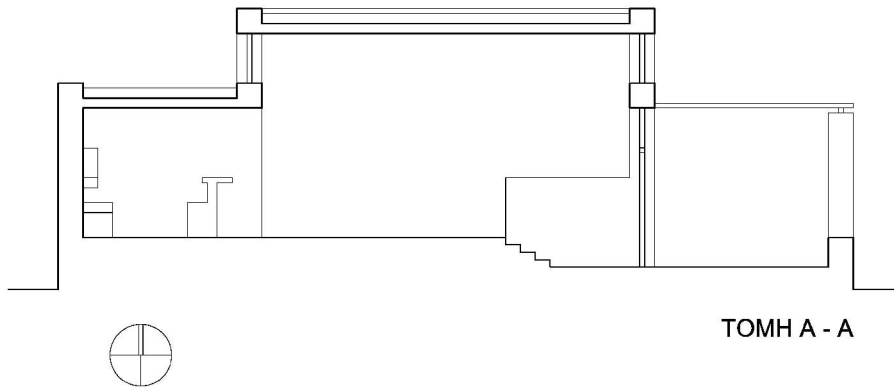

Απαντήσεις πανελληνίων θεμάτων στην

Αρχιτεκτονικό Σχέδιο

13/06/2017

ΚΑΦΕΝΕΙΟ ΜΕ ΗΜΙΥΠΑΙΘΡΙΟ ΧΩΡΟ

Σχόλια:

Το παρόν σχέδιο αποτελεί μια ενδεικτική τοποθέτηση των σχεδίων (κάτοψη, τομή) και των επιμέρους σχεδίων (τίτλοι σχεδίων, σύμβολο βορρά).

Το θέμα κρίνεται βατό, χωρίς ιδιαίτερες σχεδιαστικές δυσκολίες, με αποτέλεσμα η διάρκεια των τεσσάρων ωρών να είναι αρκετή για την ολοκλήρωση του.

Παρατηρήθηκαν ασάφειες αναφορικά με το αν έπρεπε να σχεδιαστούν ή όχι κάποια από τα εσωτερικά στοιχεία του κτιρίου όπως το παρασκευαστήριο, τόσο στην κάτοψη όσο και στην τομή. Στο ενδεικτικό σχέδιο επέλεξα τη σχεδίαση τους.