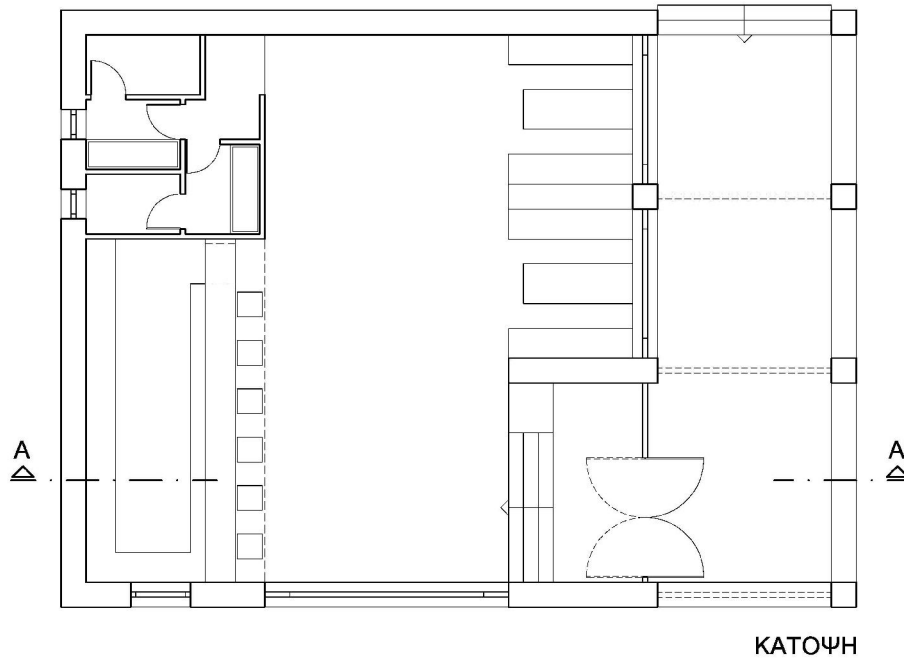

Απαντήσεις πανελληνίων θεμάτων στην

Αρχιτεκτονικό Σχέδιο

13/06/2017

ΚΑΦΕΝΕΙΟ ΜΕ ΗΜΙΥΠΑΙΘΡΙΟ ΧΩΡΟ

Σχόλια:

Το παρόν σχέδιο αποτελεί μια ενδεικτική τοποθέτηση των σχεδίων (κάτοψη, τομή) και των επιμέρους σχεδίων (τίτλοι σχεδίων, σύμβολο βορρά).

Το θέμα κρίνεται βατό, χωρίς ιδιαίτερες σχεδιαστικές δυσκολίες, με αποτέλεσμα η διάρκεια των τεσσάρων ωρών να είναι αρκετή για την ολοκλήρωση του.

Παρατηρήθηκαν ασάφειες αναφορικά με το αν έπρεπε να σχεδιαστούν ή όχι κάποια από τα εσωτερικά στοιχεία του κτιρίου όπως το παρασκευαστήριο, τόσο στην κάτοψη όσο και στην τομή. Στο ενδεικτικό σχέδιο επέλεξα τη σχεδίαση τους.